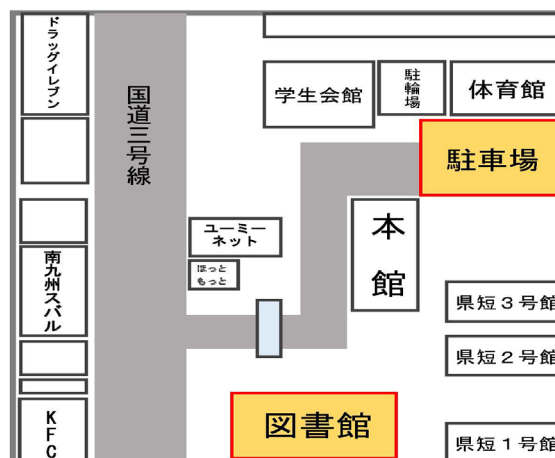

アクセス

〒890-0005

鹿児島市下伊敷 1-52-1

- 鹿児島中央駅からタクシーで 15 分
- 鹿児島中央駅から…
鹿児島交通バス（中草牟田・伊敷方面行）
鹿児島市営バス（中草牟田・伊敷方面行）
JR九州バス（伊敷方面行）のいずれかで、
「玉江小前」バス停下車。徒歩 5 分。
- 天文館から…
各社の国道三号線経由、下伊敷方面行バスで
「玉江小前」バス停下車。徒歩 5 分。
- 車でお越しの際は…
県短体育館前駐車場をご利用下さい。