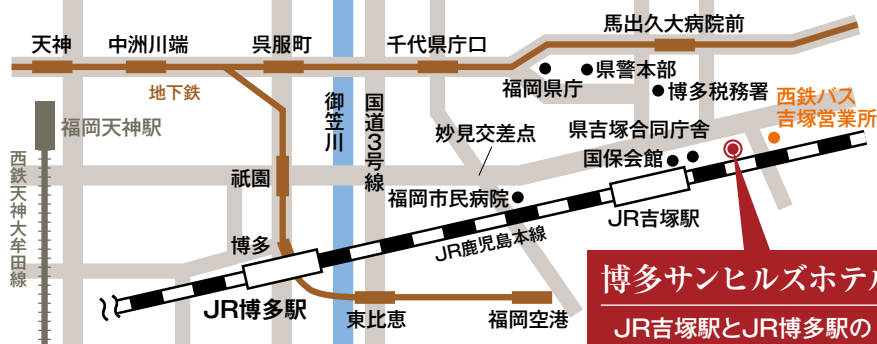

ビュッフェ形式のお料理を用意しております。

その他

その他楽しいゲームもご用意しております!  
豪華な景品をゲットできるチャンスです!

おしゃれをして楽しみましょう!  
沢山のご参加  
お待ちしております。

※写真はイメージです

会場アクセス

## 博多サンヒルズホテル

〒812-0046 福岡市博多区吉塚本町13番地55号

【フリーコール】0800-100-1176

- ・JR吉塚駅から徒歩3分(西口より200m)
- ・地下鉄馬出九大病院前駅から徒歩7分
- ・天神・博多駅から車で10分 ・福岡空港から車で15分
- ・西鉄バス吉塚営業所となり

博多サンヒルズホテル

JR吉塚駅とJR博多駅の  
駅間は約2分(1駅)です

懇親会のお知らせや、栄松会の活動報告をしています。